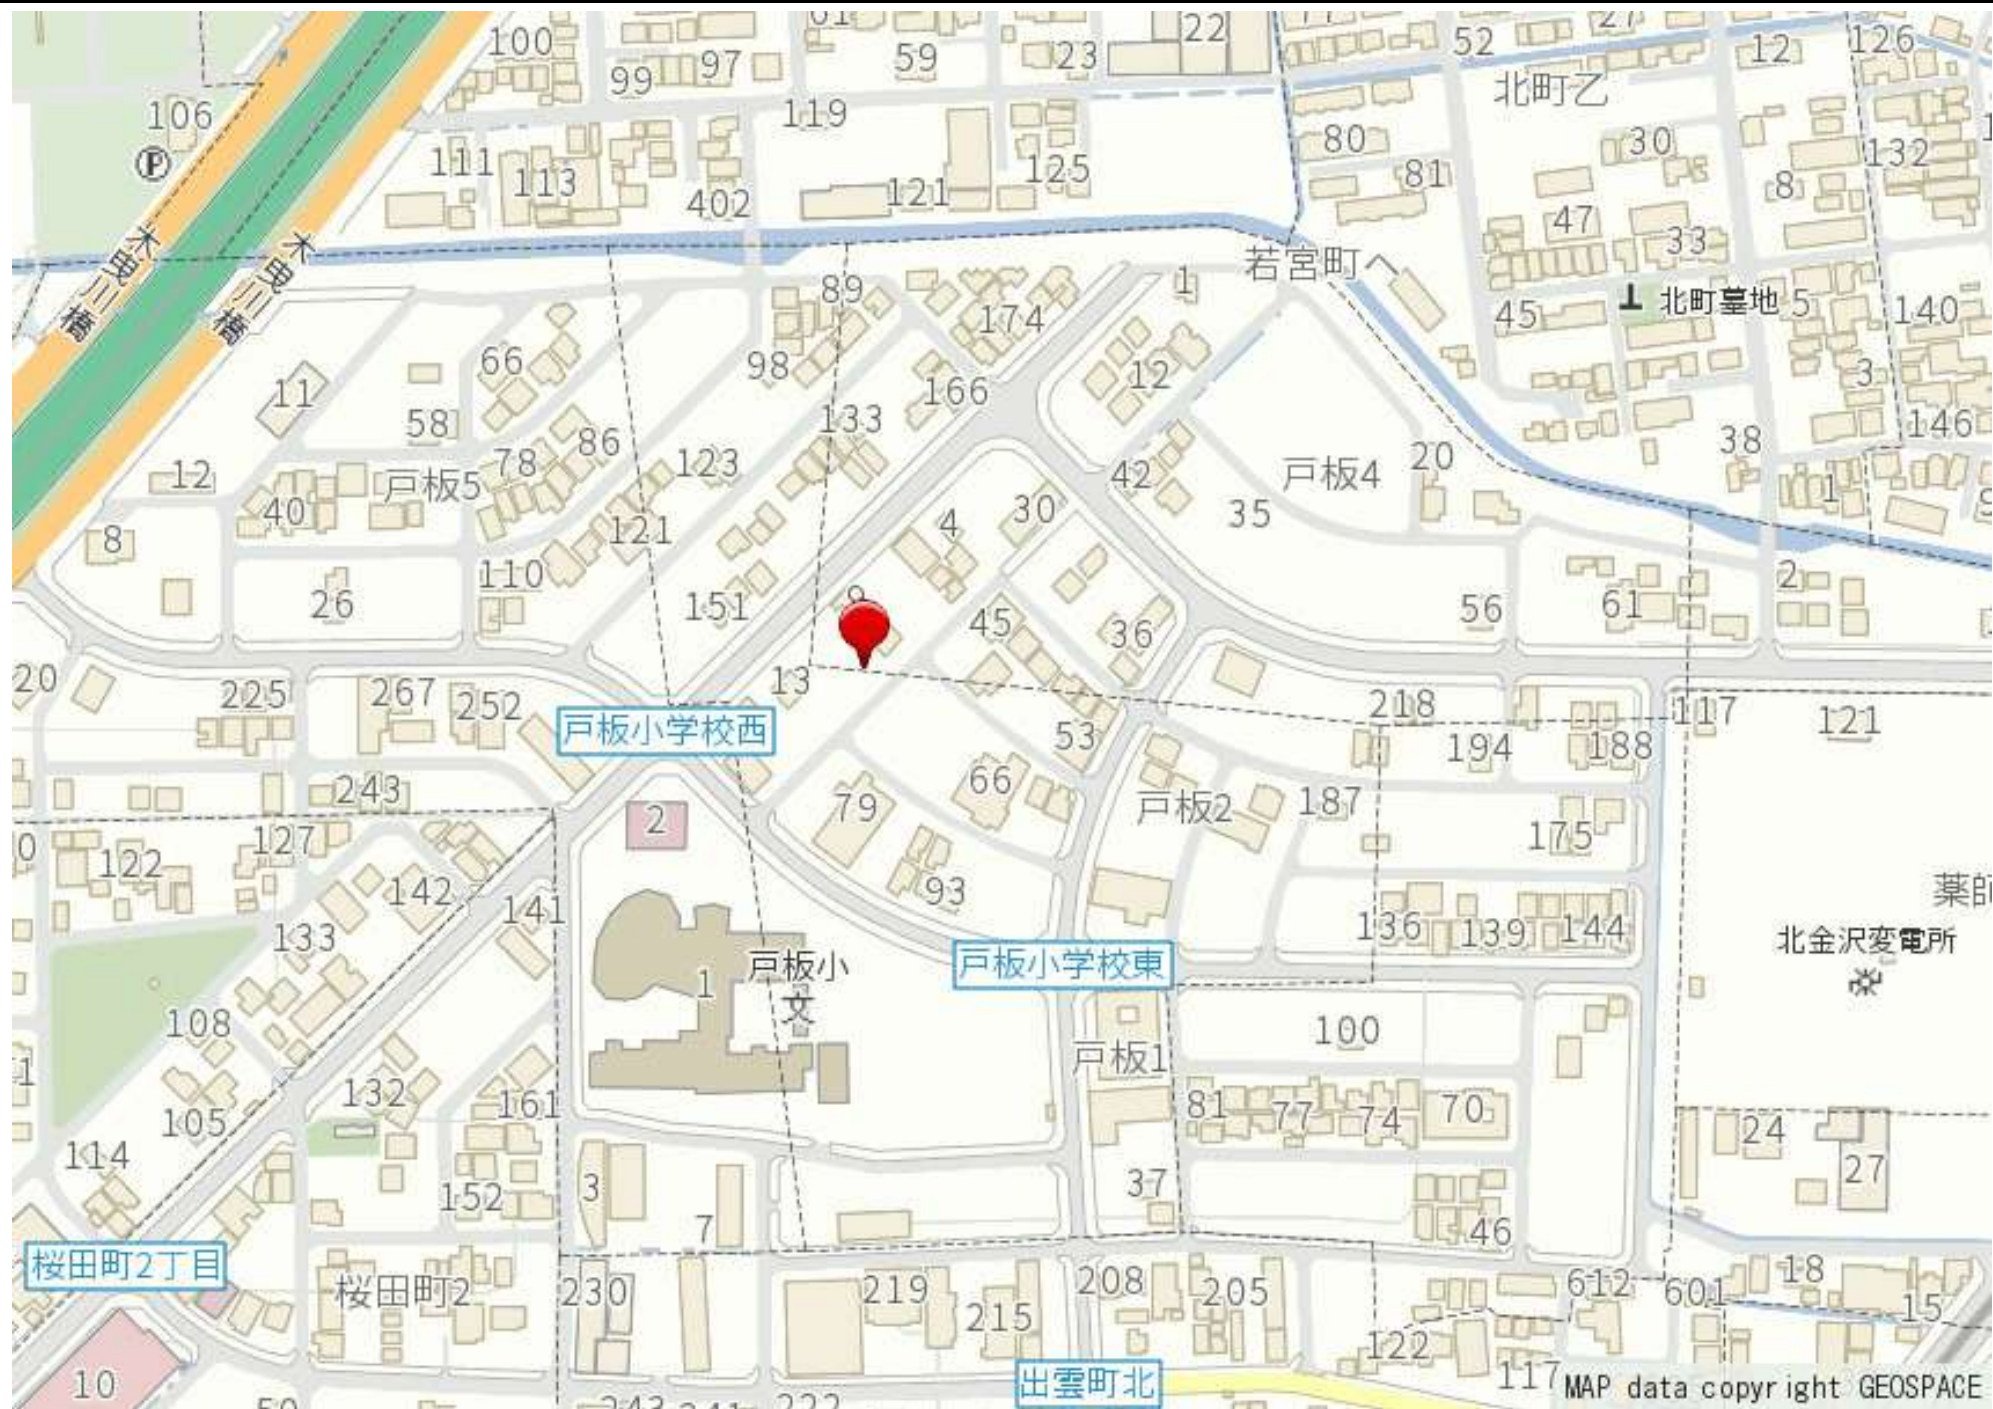

※本地図及び物件資料の情報の取り扱いには十分にご注意ください。みだりに口外されることによりお客様がトラブルに巻き込まれる恐れがございます。